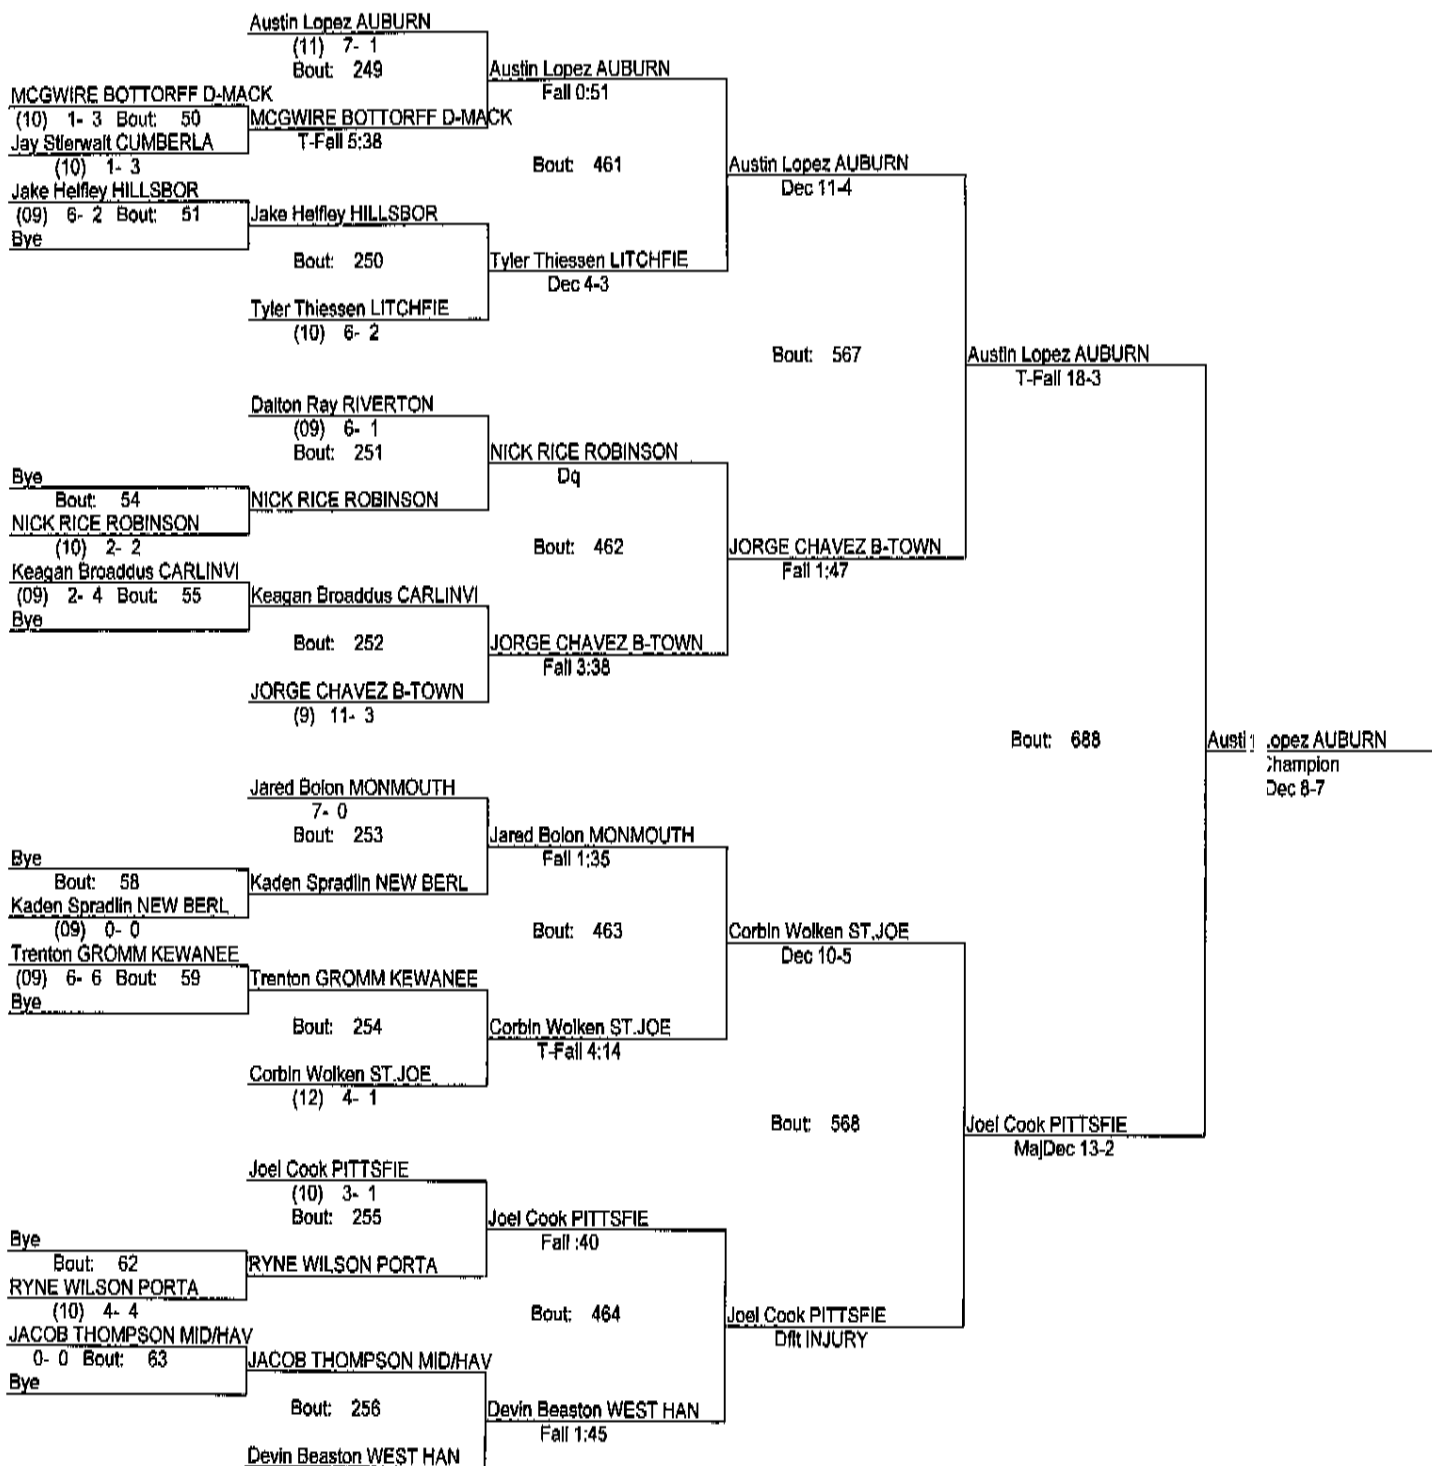

Rex Avery PORTA INVITE

12/12/15

126