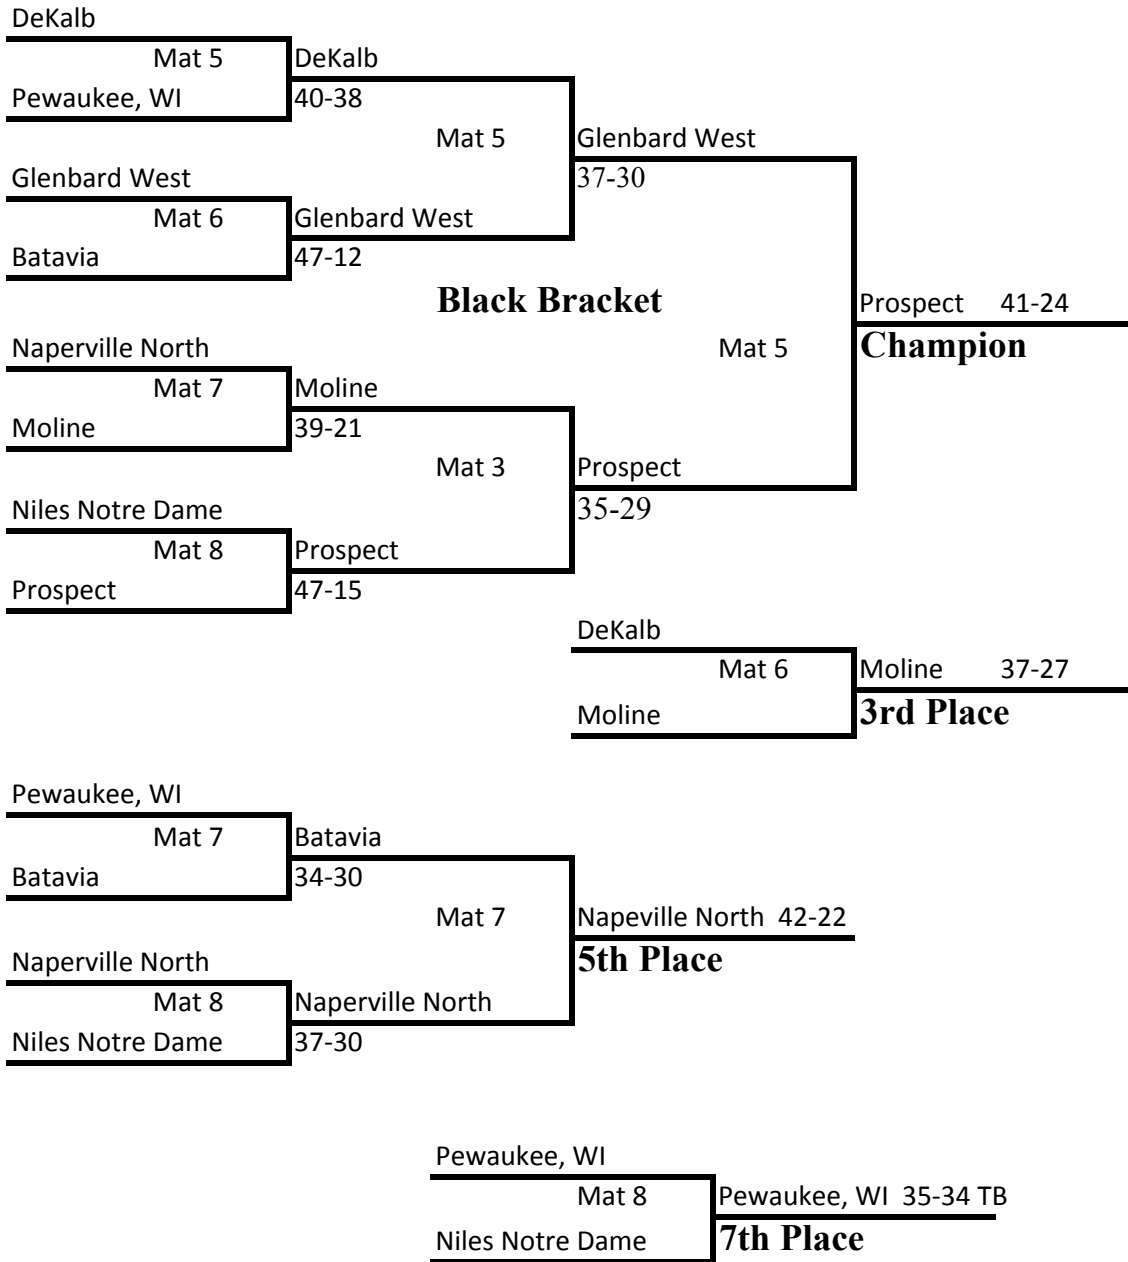

Pool B

Round 1	<u>Mat 3</u>	<u>Moline</u>	72	vs.	York	3	1 Moline 2 Pewaukee 3 Stagg 4 York
	<u>Mat 4</u>	<u>Pewaukee, WI</u>	42	vs.	Stagg	28	
Round 2	<u>Mat 3</u>	<u>Moline</u>	53	vs.	Stagg	20	
	<u>Mat 4</u>	<u>Pewaukee, WI</u>	68	vs.	York	10	
Round 3	<u>Mat 3</u>	<u>Moline</u>	38	vs.	Pewaukee, WI	17	
	<u>Mat 4</u>	<u>Stagg</u>	58	vs.	York	24	

Pool C

Round 1	<u>Mat 5</u>	<u>DeKalb</u>	48	vs.	Grayslake North	23	1 DeKalb 2 Naperville North 3 Grayslake North 4 Crystal Lake South
	<u>Mat 6</u>	<u>Naperville North</u>	57	vs.	Crystal Lake South	15	
Round 2	<u>Mat 5</u>	<u>DeKalb</u>	60	vs.	Crystal Lake South	9	
	<u>Mat 6</u>	<u>Naperville North</u>	61	vs.	Grayslake North	12	
Round 3	<u>Mat 5</u>	<u>DeKalb</u>	36	vs.	Naperville North	30	
	<u>Mat 6</u>	Crystal Lake South	30	vs.	<u>Grayslake North</u>	49	

Pool D

Round 1	<u>Mat 7</u>	<u>Glenbard West</u>	61	vs.	Plano	9	1 Glenbard West 2 Niles Notre Dame 3 Argo 4 Plano
	<u>Mat 8</u>	<u>Niles Notre Dame</u>	39	vs.	Argo	24	
Round 2	<u>Mat 7</u>	<u>Glenbard West</u>	59	vs.	Argo	7	
	<u>Mat 8</u>	<u>Niles Notre Dame</u>	62	vs.	Plano	12	
Round 3	<u>Mat 7</u>	<u>Glenbard West</u>	42	vs.	Niles Notre Dame	14	
	<u>Mat 8</u>	<u>Argo</u>	42	vs.	Plano	28	

Flavin Bracket Black Bracket

Flavin Bracket Orange Bracket