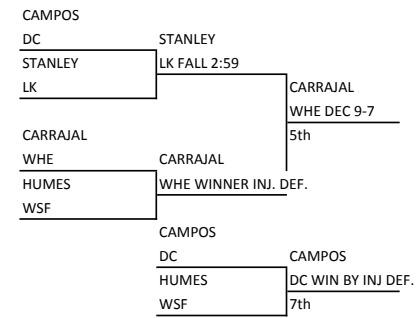

ACHS DeRousse Invitational 2013

120

Weight Class

4 3 2 1 2 3 4