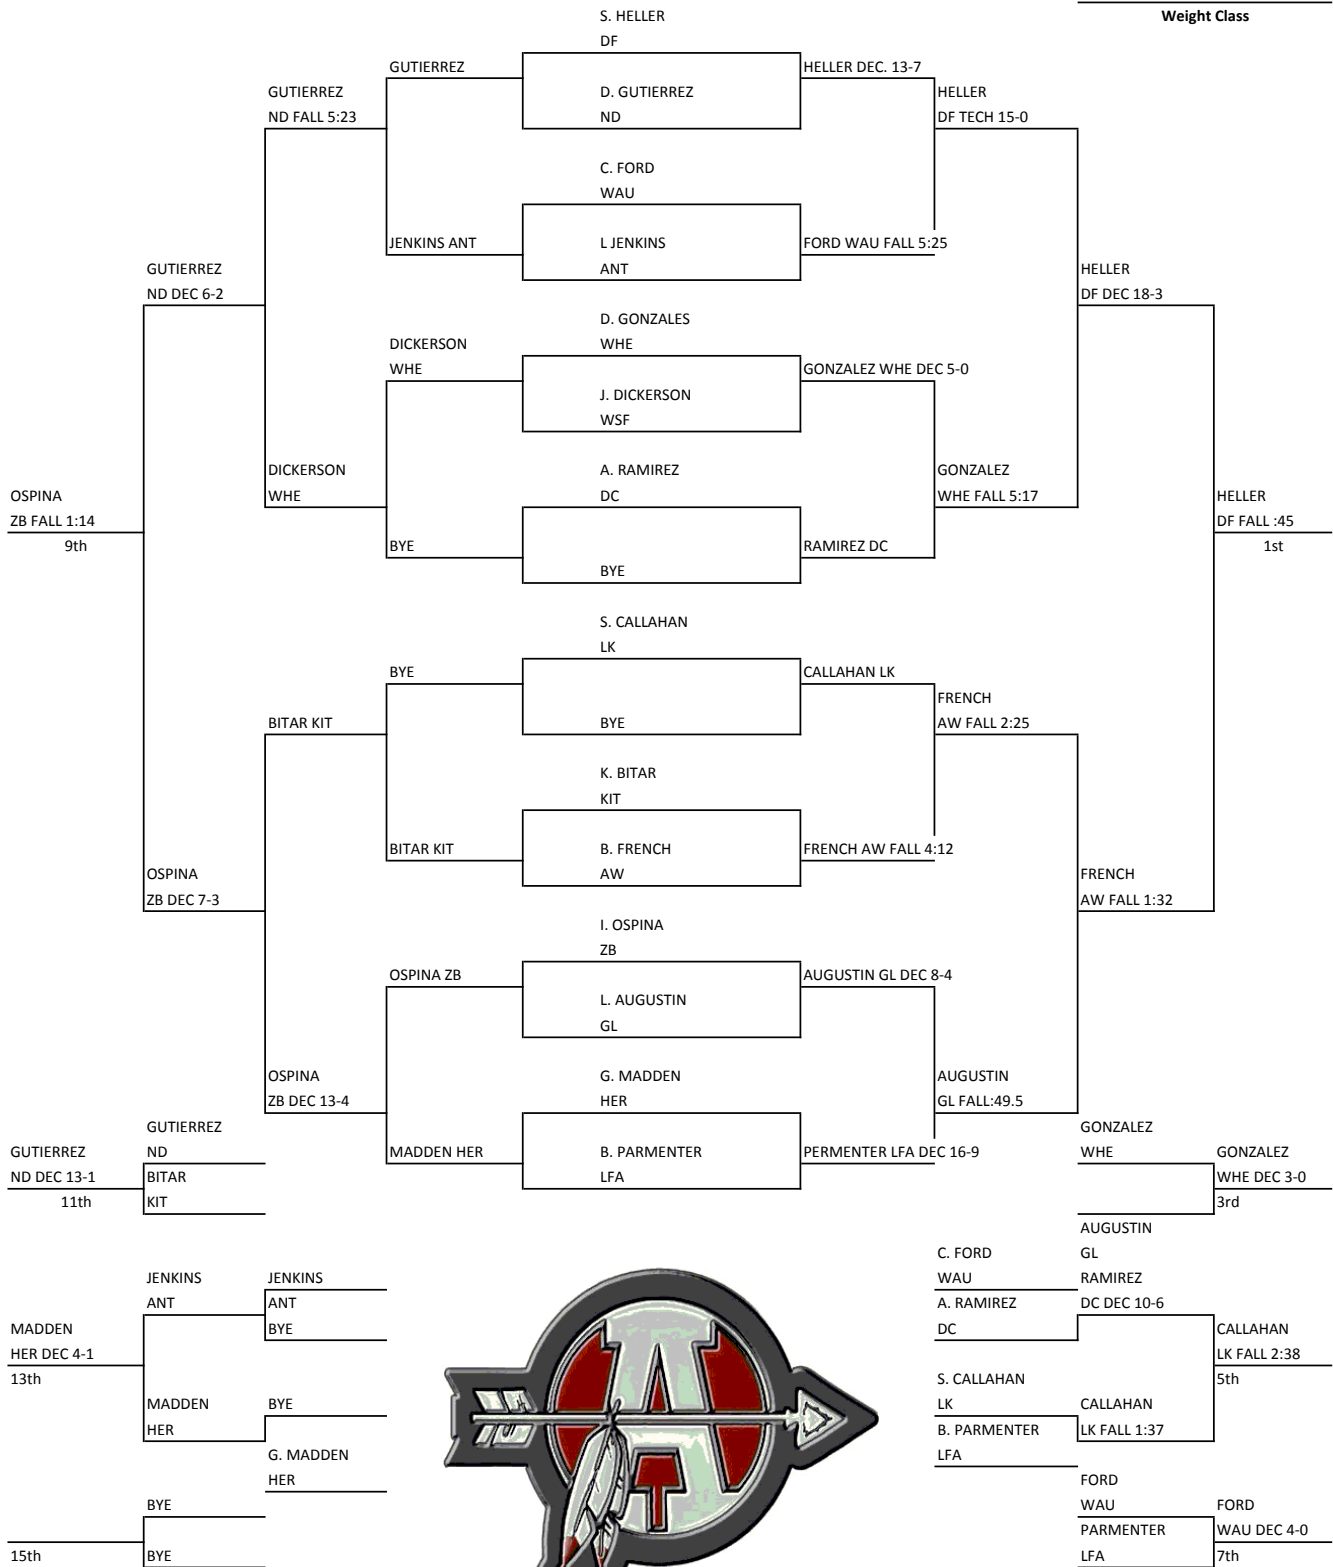

ACHS DeRousse Invitational 2013

138

Weight Class

4 3 2 1 2 3 4