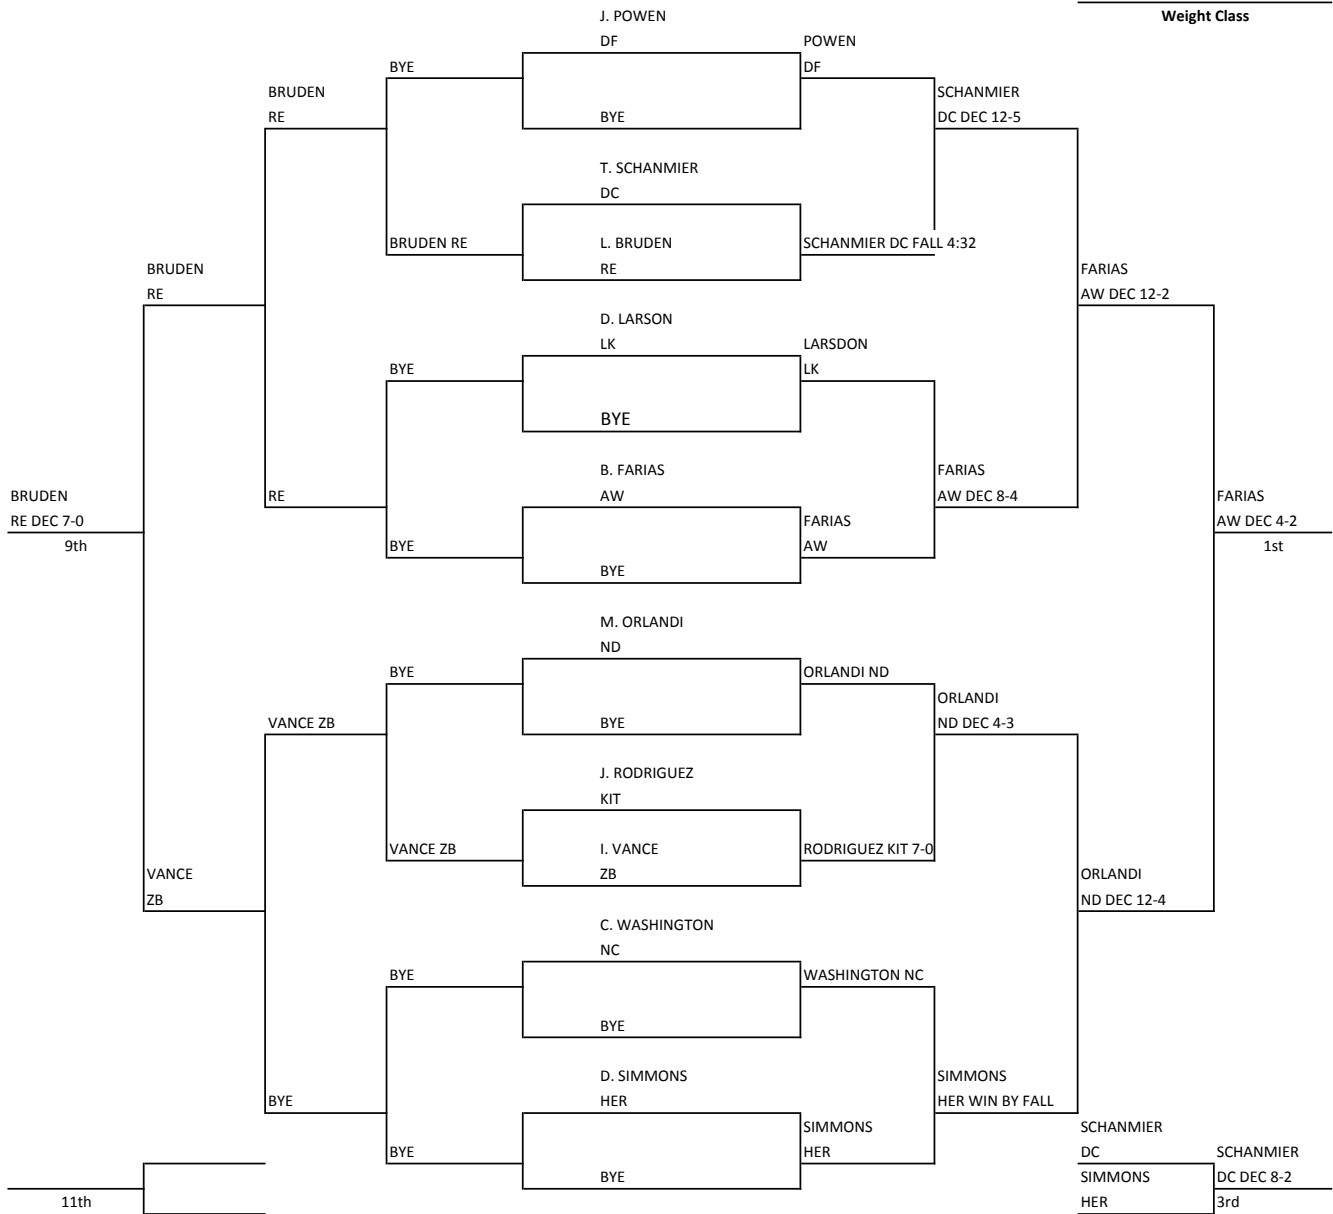

ACHS DeRousse Invitational 2013

160

Weight Class

4 3 2 1 2 3 4