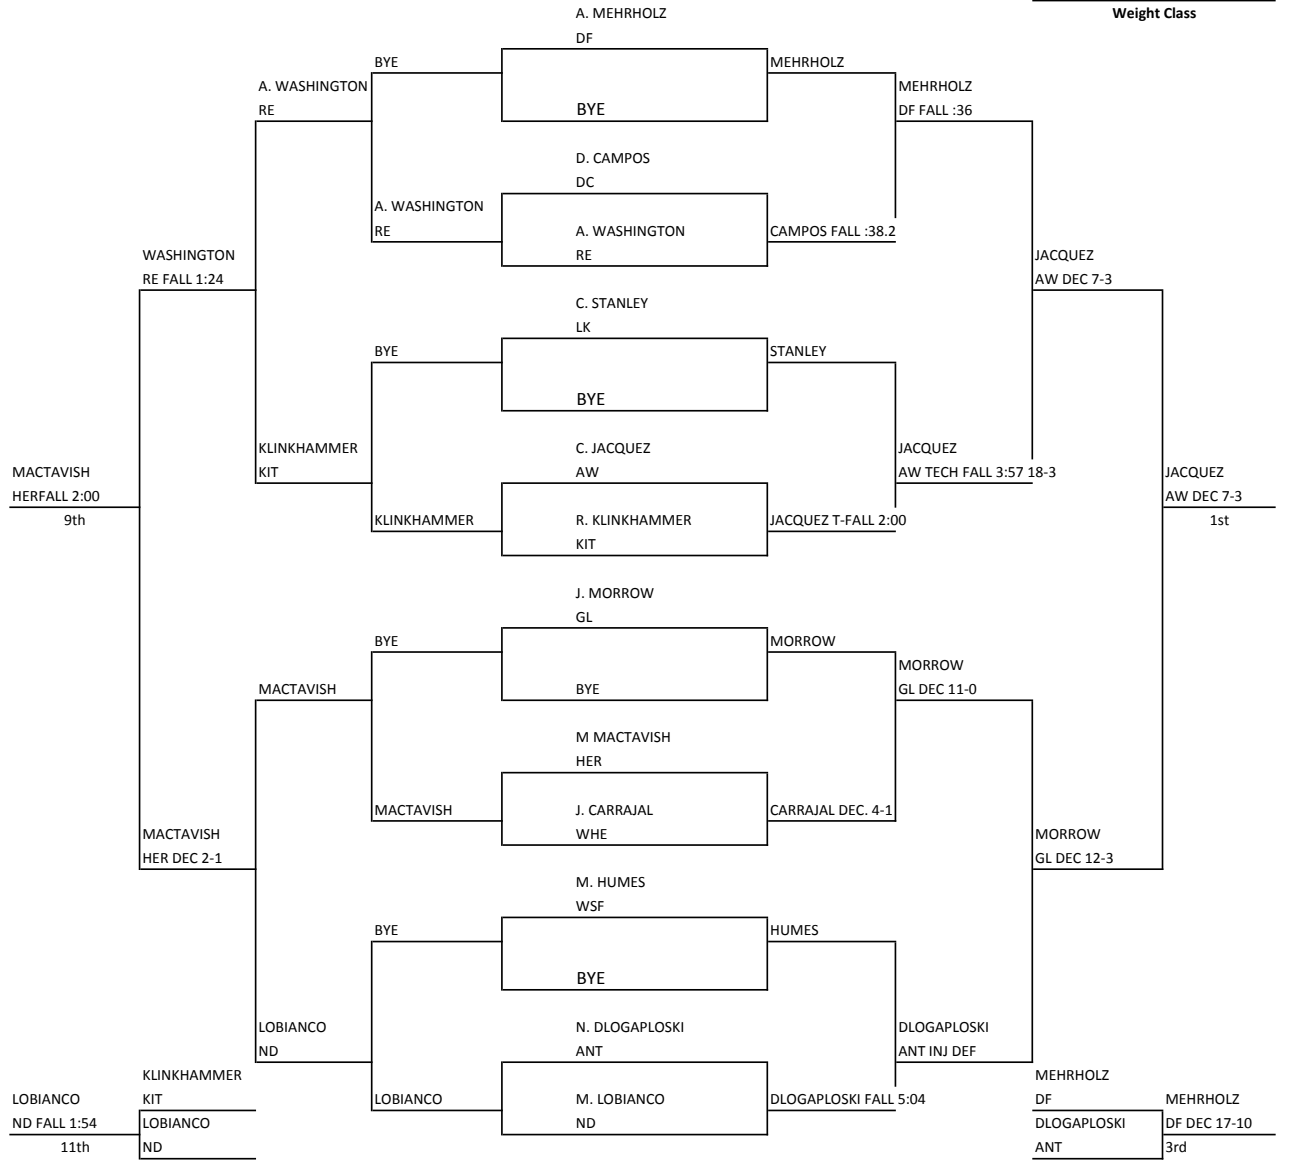

ACHS DeRousse Invitational 2013

120

Weight Class

4 3 2 1 2 3 4