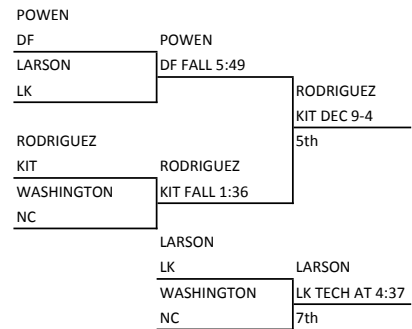

ACHS DeRousse Invitational 2013

160

Weight Class

4 3 2 1 2 3 4