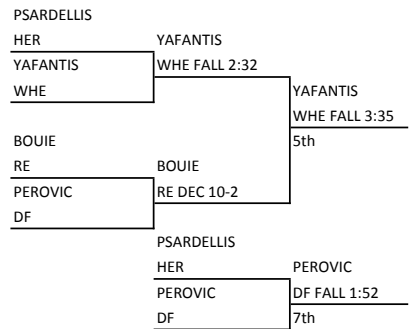

# ACHS DeRousse Invitational 2013

182

Weight Class

4 3 2 1 2 3 4

# ACHS DeRousse Invitational 2013

195

Weight Class