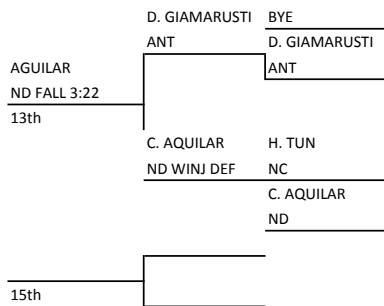

# ACHS DeRousse Invitational 2013

138

Weight Class

4 3 2 1 2 3 4

# ACHS DeRousse Invitational 2013

145

Weight Class