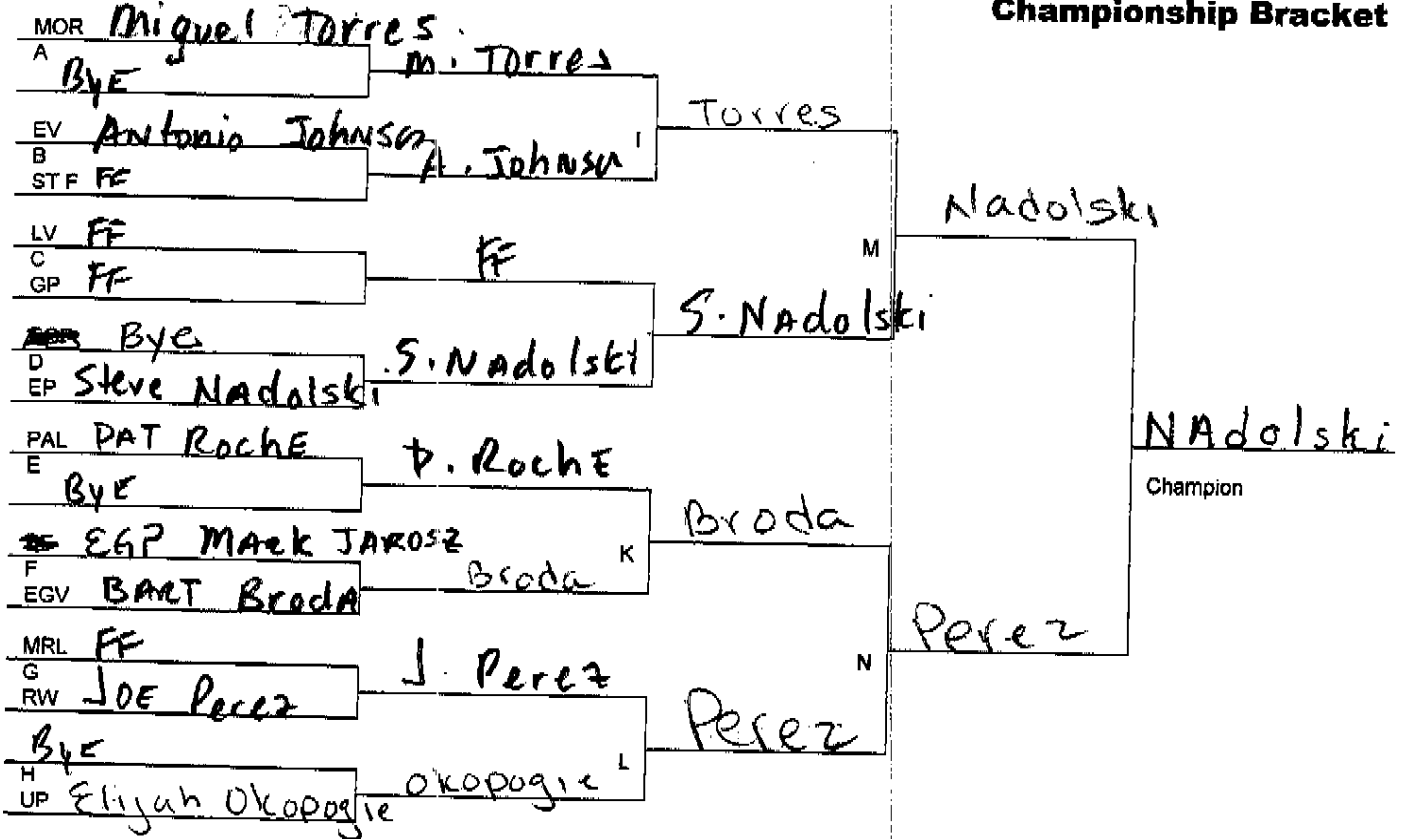

## Championship Bracket

## Consolation Bracket

MOR=MORTON; EV=EVANSTON; ST F=ST FRANCIS DELASALES; LV=LAKEVIEW;  
 GP=GUERIN PREP; EP=ELMWOOD PARK; PAL=PALATINE; DF=DEERFIELD;  
 EGP=EVERGREEN PARK; ; EGV=ELK GROVE; MRL=MARSHALL;  
 RW=RIDGEWOOD; UP=UPLIFT