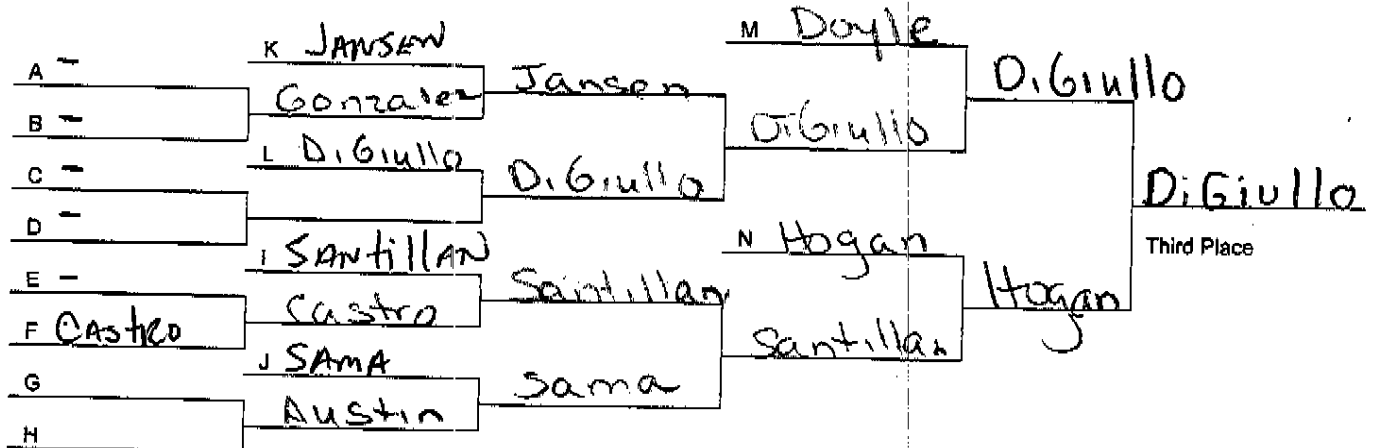

**GUERIN GATOR WRESTLING CLASSIC**

**Weight Class: 152**

**Date: 11/27/2010**

**Championship Bracket**

**Consolation Bracket**

MOR=MORTON; EV=EVANSTON; ST F=ST FRANCIS DELASALES; LV=LAKEVIEW; GP=GUERIN PREP; EP=ELMWOOD PARK; PAL=PALATINE; DE=DEERFIELD; EGP=EVERGREEN PARK; ; EGV=ELK GROVE; MRL=MARSHALL; RW=RIDGEWOOD; UP=UPLIFT