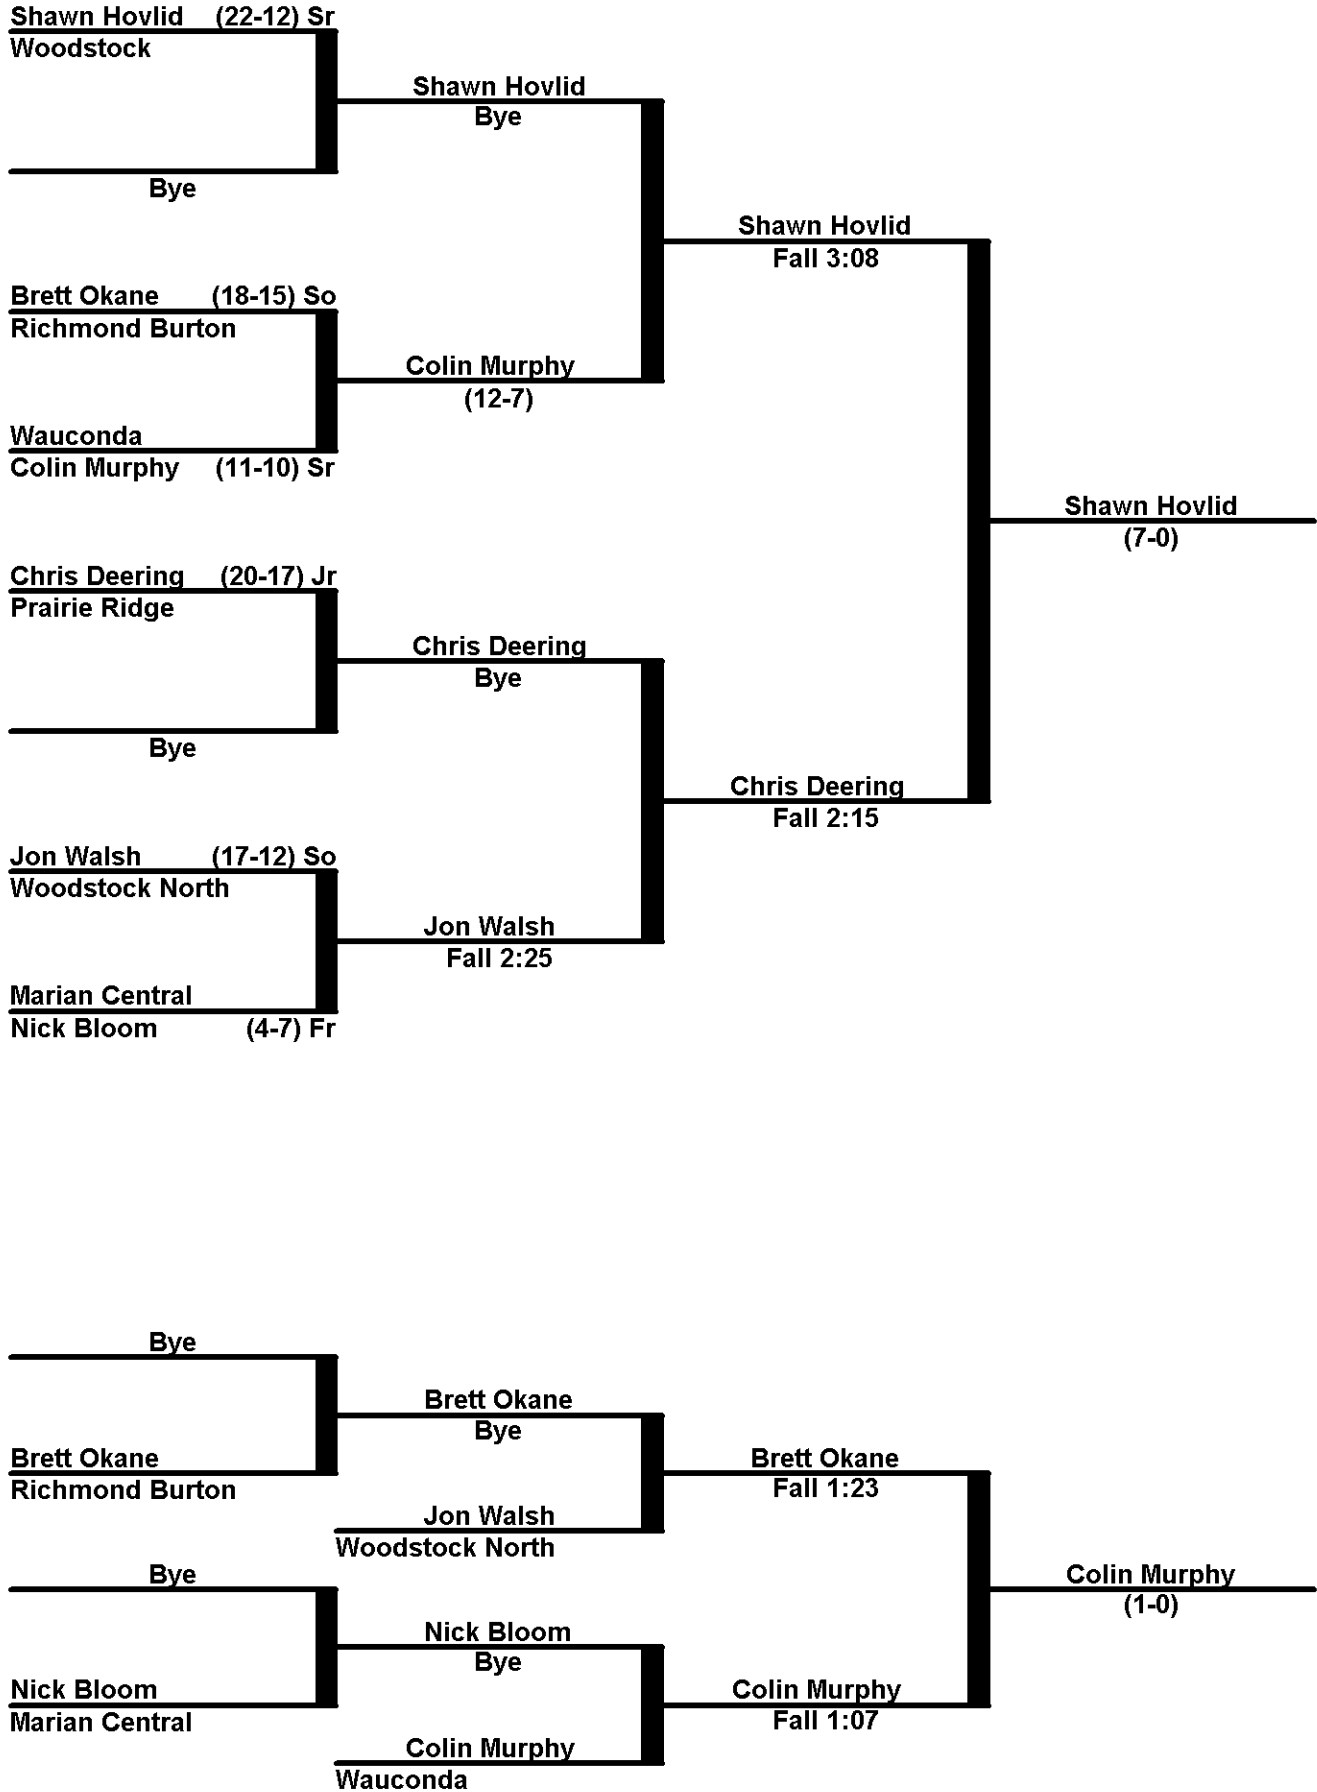

Bye

Matt Shaver
Prairie Ridge

Dustin Kroening
Fall 3:11

Dustin Kroening
Fall 3:12

Matt Shaver
Bye

Joey Kiebesa
TF (15-0) 2:15

Joey Kiebesa
TF (15-0) 0:00

Championship Bracket 152 Woodstock Class 2A Regionals