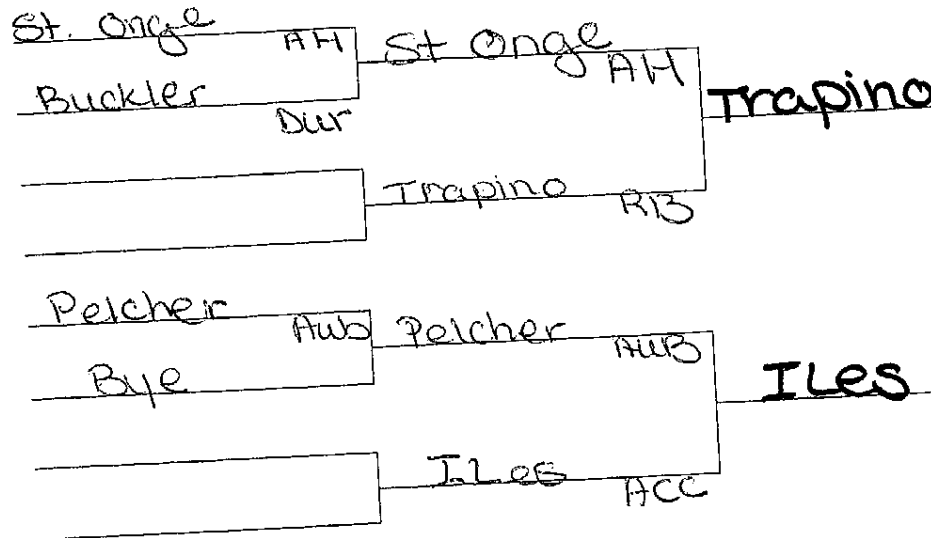

## DECEMBER 2, 2006

140

WEIGHT

Koch

2<sup>ND</sup> PLACE

Trapino

3<sup>RD</sup> PLACE