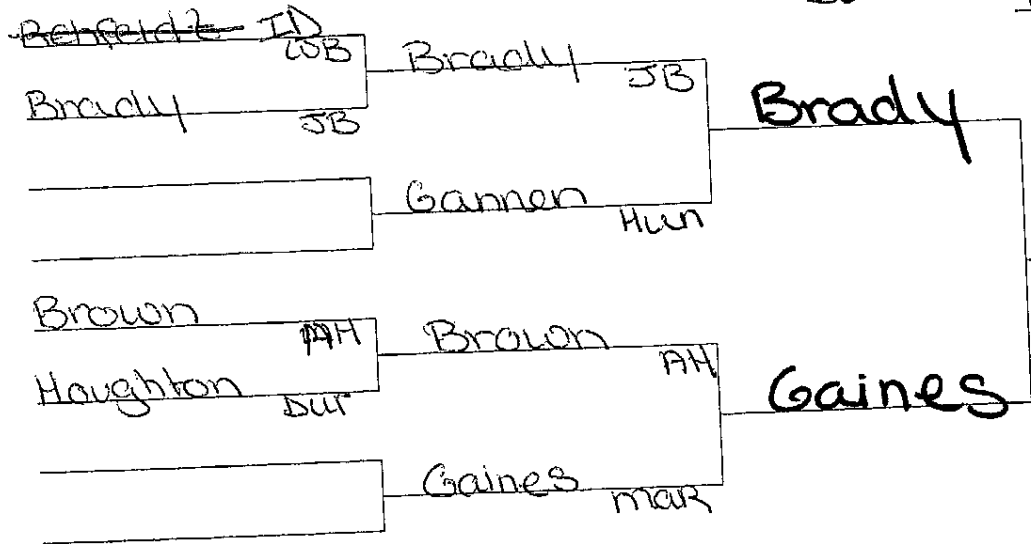

## DECEMBER 2, 2006

215

WEIGHT

**Whittington**  
CHAMPION

**Anderson**  
2<sup>ND</sup> PLACE

**Gaines**  
3<sup>RD</sup> PLACE